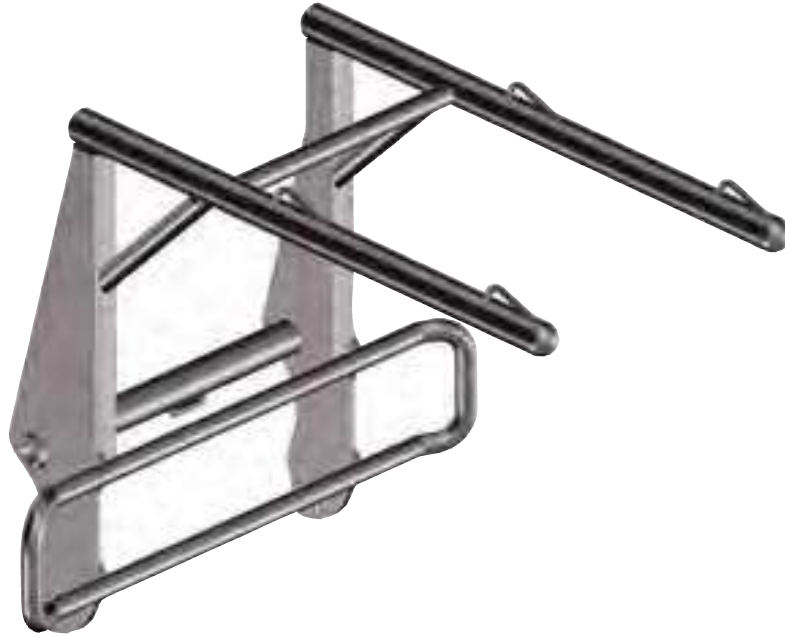

# GAMME POTENCES ET TREUILS

Manipulateur de big-bags (HBB)	90
Potence (P)	92
Potence grande capacité (P)	93
Potence extension (P)	94
Potence extensible (JE)	96
Potence-crochet (PC)	98
Potence-crochet grande capacité (PC)	99
Potence orientable (PO)	100
Potence-treuil extensible (PT)	101
Potence-treuil extension (PT)	102

## MANIPULATEUR DE BIG-BAGS

- Sécurise et facilite la manutention de big-bags.
- Structure tubulaire qui n'endommage pas les big-bags et limite le risque de chute.
- Manipule indifféremment des big-bags à 1, 2 ou 4 anses.
- Conçu et homologué comme un accessoire pour charge suspendue.
- (1) Version dédiée au MT 420 avec tablier skid steer universel en option.

Stabilisateur arrière limitant le balancement des sacs.

4 arrêtoirs pour plus de sécurité.

	HBB 1500 / 2400
Capacité crochet (kg)	2400
Déport (mm)	1570
Poids (kg)	186

Machines compatibles	
Référence	931627 (1) 52578030
MLT 625	x
MLT 630 <i>NewAG</i>	x
MLT 635 <i>NewAG</i>	x
MLT 730 <i>NewAG</i>	x
MLT 733 <i>NewAG</i>	x
MLT 737 <i>NewAG</i>	x
MLT 741 <i>NewAG</i>	x
MLT 840	x
MLT 940 <i>NewAG</i>	x
MLT 961	x
MLT 845	x
MLT 1040	x
MT 420	x (capacité limitée)
MT 625	x
MT 732 Easy	x
MT 835	x
MT 932 Easy	x
MT 1030 Easy	x
MT 1135	x
MT 1335	x
MT 1435	x
MT 1440	x
MT 1840	x
MRT Easy	x
MRT 2470	x
MRT 3050	x
MRT 3255	x

# POTENCE GRANDE CAPACITÉ

- Potence équipée de trois crochets pour une meilleure adaptation aux différentes conditions de travail.
- Idéale pour toutes les charges lourdes suspendues.
- Sécurité : crochet pivotant autobloquant homologué.