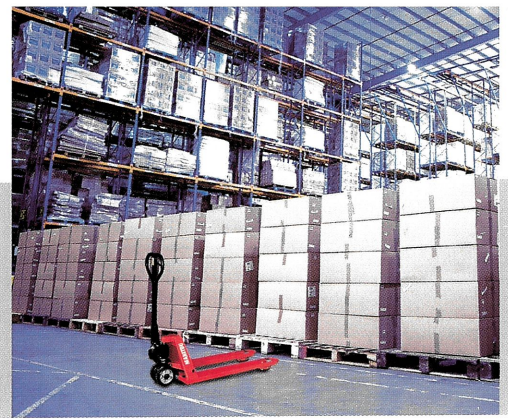

TRANSPALETTES MANUELS ET ÉLECTRIQUES

MANUAL AND ELECTRICAL PALLET TRUCKS
MANUELLE UND ELEKTRISCHE PALLETENHUBWAGEN
CARRELLI ELEVATORI MANUALI ED ELETTRICI
HANDMATIGE EN ELEKTRISCHE PALLETRUCKS
TRANSPALETAS ELÉCTRICAS Y MANUALES
CARREGADOR DE PALETES MANUAL E ELÉTRICO

2500 kg
H25 S/L //

1600 kg
EP 16 ac //

1800 kg - 2000 kg
EP 18 ac - EP 20 ac //

2200 kg
EP 22M ac //

2200 kg
EP 22M ac PFR //